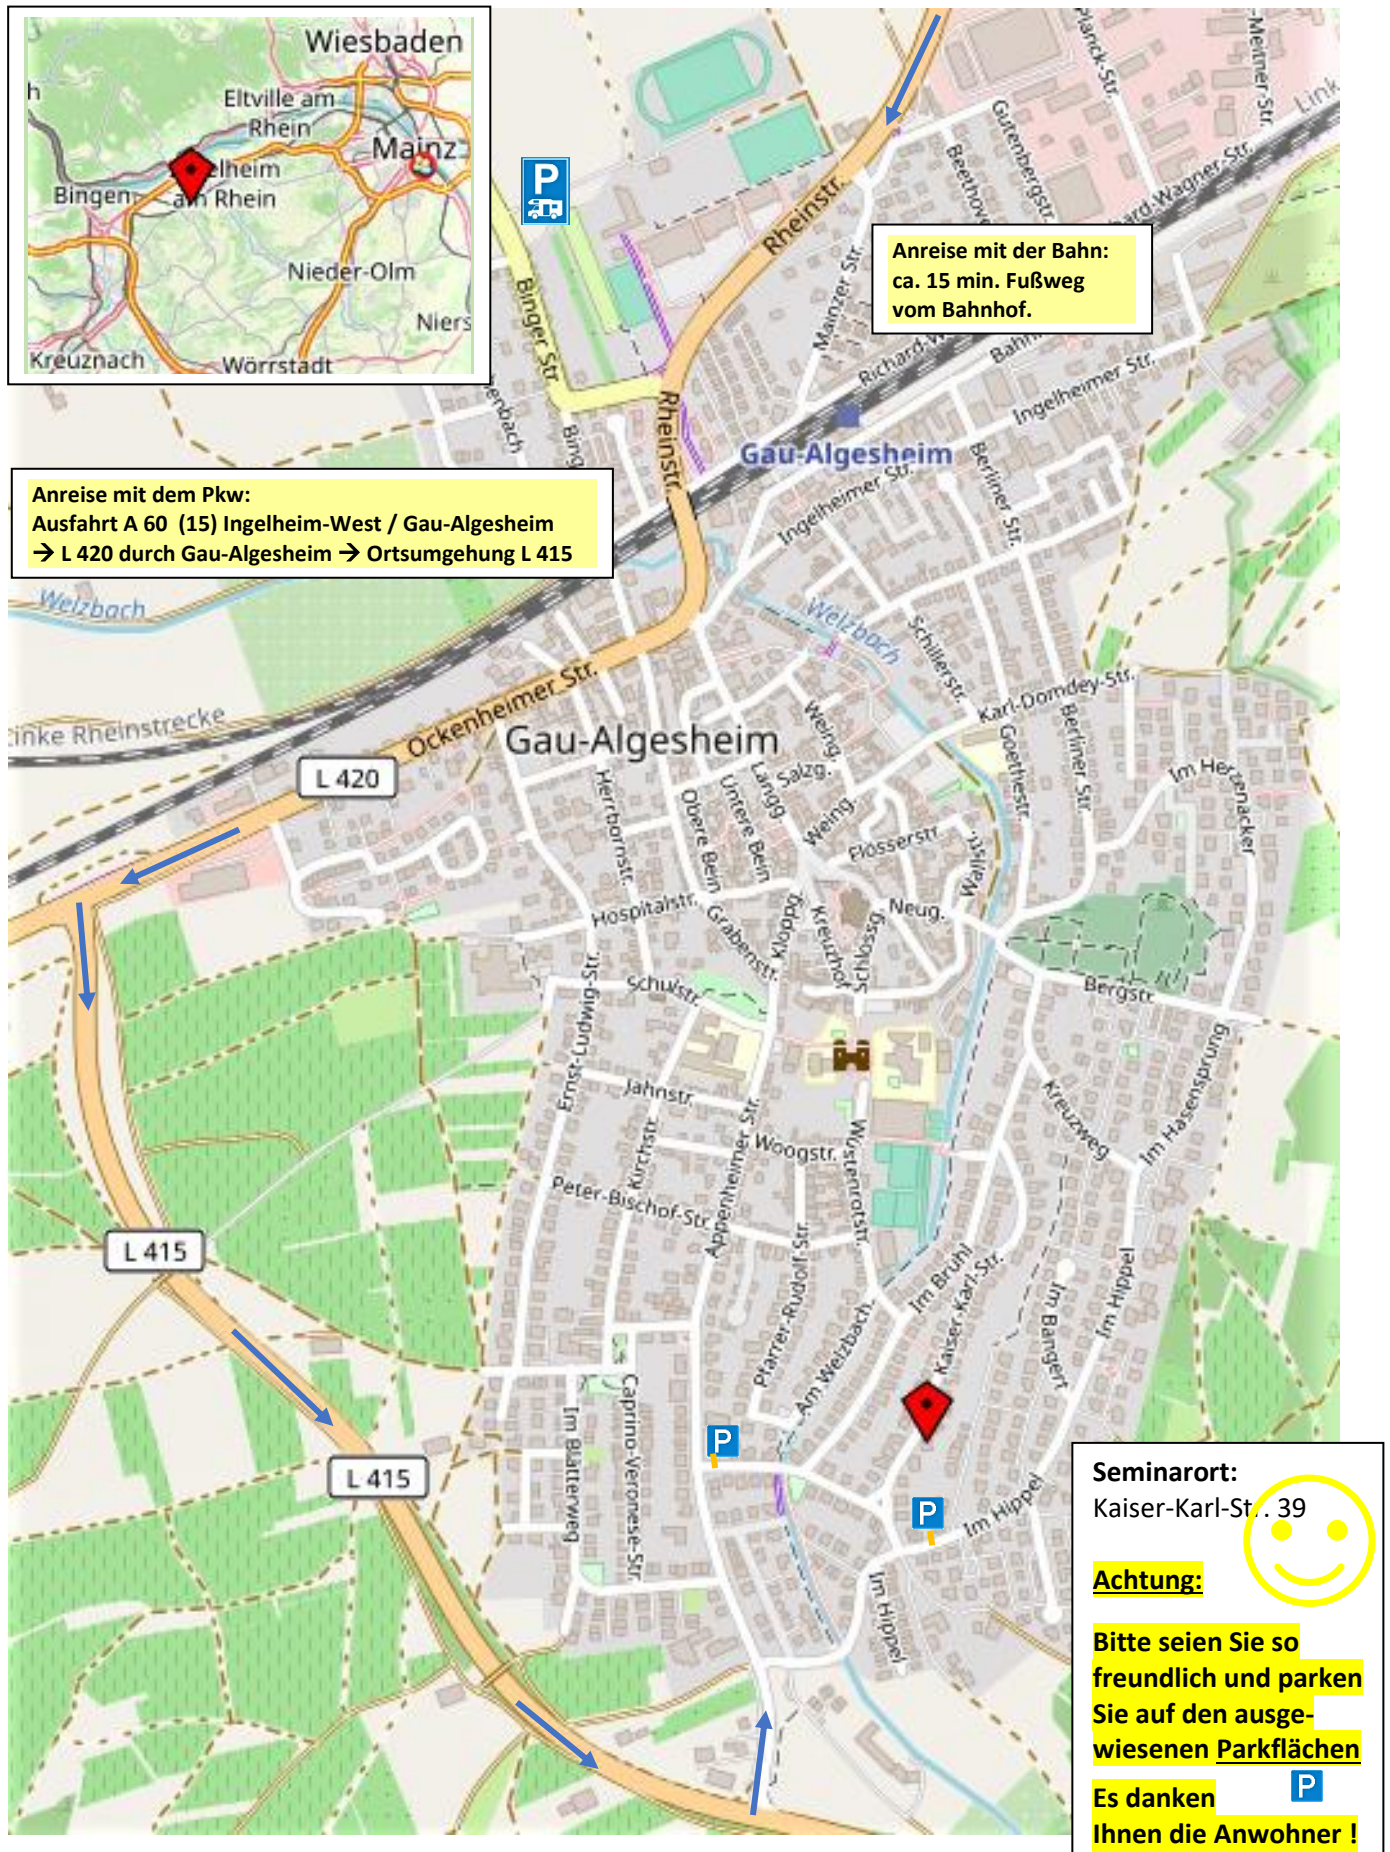

Lageplan: 55435 Gau-Algesheim liegt in Rheinhessen zwischen Mainz und Bingen

Übernachtungsmöglichkeiten s. Rückseite

Hotels und Gästezimmer in Gau-Algesheim und Umgebung		
Boarding House am Welzbach	Bahnhofstr. 8 55435 Gau-Algesheim 06725-3089994 info@boardinghouse-am-welzbach.de www.boardinghouse-am-welzbach.de	2 DZ 2 EZ 2 DZ barrierefrei
IBB Hotel Ingelheim	Binger Str. 76 55218 Ingelheim 06132-4413-0 ingelheim@ibbhotels.com www.ibbhotelingelheim.com	
Weinhotel Wasem	Stiegelgasse 70 55218 Ingelheim 06132-43370 info@wasem.de www.wasem-weinhotel.de	2 EZ 7 DZ 2 DZ barrierefrei
Fetzer`s Landhotel	Gaulsheimer Str. 14 55218 Ingelheim/Sporkenheim 06725-3013-0 www.landhotel-fetzer.de info@fetzersgastro.de	
Haus Laurentius Weingut Lich	Laurenziberg 6 55435 Gau-Algesheim 06725 2411 www.weingut-lich.de info@weingut-lich.de	4 Gästezimmer 1 FeWo
Ferienwohnung Rhein Hessenliebende	Appenheimer Straße 8a 55435 Gau-Algesheim www.rhein Hessen lieben.de info@rhein Hessen lieben.de	1 FeWo
Ferienwohnung Aberle	Im Blätterweg 7 55435 Gau-Algesheim 06725 937727 rk.aberle@online.de	1 FeWo
Kronenhof Wein + Ferien	Langgasse 14 55435 Gau-Algesheim 06725-95703	2 Appartements 1 Gästezimmer
Hej Ferienwohnung Appartements	Untere Bein 13 55435 Gau-Algesheim 1726-6825933 hej-ferienwohnung@gmx.de	1 Appartement 1 Maisonette - Appartement
Weingut u. Gutsaus- schank St. Marienhof Konstantin Dengler	Kirchgasse 46 55435 Gau-Algesheim 06725-2542 info@sankt-marienhof.de	
Ferienwohnung Birgit u. Jürgen Lamm	Caprino-Veronese-Str. 10 55435 Gau-Algesheim 06725-5940 lamm@gau-algesheim.com	
Ferienwohnung "In de goldisch Luft"	Herrbornstraße 44 55435 Gau-Algesheim 06725 1416 www.indegoldischluft.de ferienwohnungen@indegoldischluft.de	2 FeWo 1 Appartement
Ferienwohnung „Zum Feuerwehrmann“	Fam. Hellmeister Caprino-Veronese-Str. 16 55435 Gau-Algesheim 06725-1794 info@FeWo-feuerwehrmann.de	
Ferienhaus Harmonie Fam. Hassemer	Schillerstr. 3 55435 Gau-Algesheim 06725-309922 www.ferienhaus-harmonie	
Ferienwohnung „Weitblick“ C. Blass	Pfarrer-Rudolf-Str. 29 55435 Gau-Algesheim 06725-1753 www.wohnung-physiolernwerkstatt.de	Barrierefrei
Familienweingut Feser	Bahnhofsstrasse 16 55437 Ockenheim 06725 – 5104 www.weingut-feser.de info@weingutfeser.de	2 FeWo
Jakobsberger Hof	Bergstraße 38A 55437 Ockenheim +49 171 6568466 www.jakobsbergerhof.de kontakt@jakobsbergerhof.de	1 FeWo 1 DZ
Camina	Gehauweg 5 55437 Ockenheim 0176/50923445 www.FeWo-camina.de info@FeWo-camina.de	1 FeWo
Wein und Appartments Körbl	Niedergasse 16 55437 Appenheim 06725-4176 www.koerbl.net/ferienwohnungen c.koerbl@gmx.de	4 FeWo/ Appartements
Winzerhof und Gästehaus Fam. Schmitt	Hintergasse 5 55437 Appenheim 06725-1051 info@winzerhof-schmitt.de	1 Appartement (ab 3 Nächte) 3 DZ 2 Dreibettz.